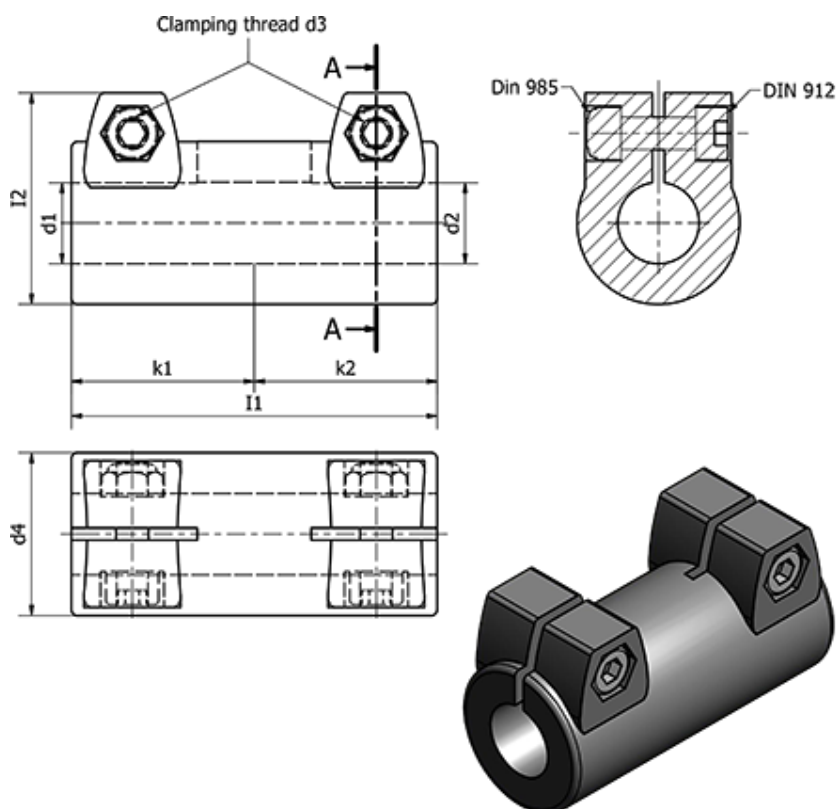

Varenummer: 20242B40B402BL

Beskrivelse: E+G Rørholder - GN 242-B40-B40-2-BL

Mål

$d_1 = B40$

$d_2 = B40$

$d_3 = M10$

$d_4 = 65$

$I_1 = 140$

$I_2 = 77.5$

$k_1 = 70$

$k_2 = 70$

Spændegreb for $d_3 = GN 911-M10-50$

Vægt (g) = 940